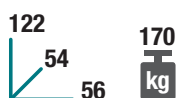

Revestimiento de mayólica con colada natural y labrado de rombos y puerta en vidrio cerámico serigrafado.

13	15	13	15	13	15	13	15
122 kw		15,22 kw		92,10 %		490 m³	
Potenza termica globale Global heat output Gesamtwärmeleistung Puissance thermique globale Potencia térmica global		Potenza termica nominale Nominal heat output Nennwärmeleistung Puissance thermique nominale Potencia térmica nominal		Rendimento fino a Efficiency up to Wirkungsgrad bis Rendement jusqu'à Rendimiento hasta		Volume riscaldabile Maximum heated space Raumheizvermögen Volume de chauffe Volumen a calentar	
30 kg		min 0,8 - max 2,5 Kg/h		35 h		ø 80 mm	
Capacità serbatoio Hopper capacity Inhalt Pelletbehälter Capacité du réservoir Capacidad del depósito		Consumo pellet Pellet consumption Pelletverbrauch Consommation de granulés Consumo de pellets		Autonomia max Max. operating time Max. Betriebsdauer ohne Nachfüllen Autonomie maxi Autonomia máx.		Dimensioni tubo scarico fumi Flue size Rauchrohrdurchmesser Tubo d'evacuación des fumées Medidas del tubo de salida de humos	
ø 50 mm		100/300 watt		L 56 x P 54 x H 122 cm		L 65 x P 60 x H 138 cm	
Dimensioni ingresso aria Air intake size Durchmesser Lufttritt Dimensions prise d'air Dimensiones entrada aire		Assorbimento elettrico Power consumption Stromaufnahme Puissance électrique absorbée Absorción eléctrica		Dimensioni stufa Stove dimensions Ofenmaße Dimensions du poêle Dimensiones de la estufa		Dimensioni imballo Packaging dimensions Verpackungsgröße Dimensions emballage Dimensiones del embalaje	