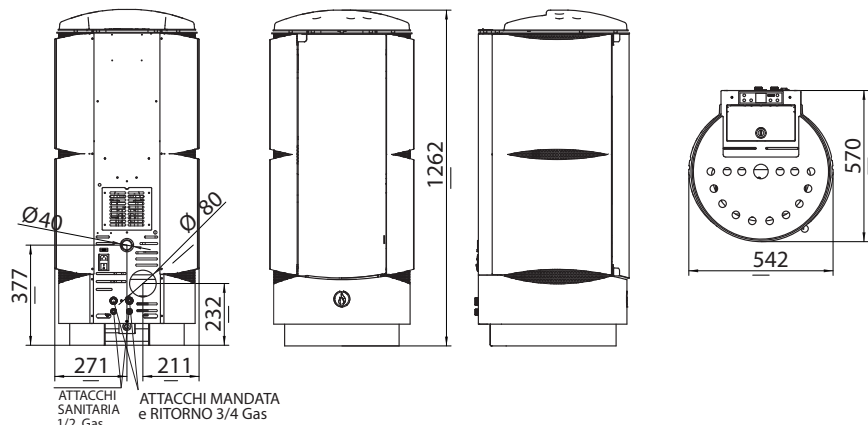

Habillage en majolique artisanale, dimensions compactes seulement 54 cm de diamètre.

Revestimiento de mayólica con colada natural, dimensiones compactas solamente 54 cm de diámetro.

15,95 kw	19,27 kw	14,74 kw	17,80 kw	12,29 kw	14,97 kw	94,87 %	94,87 %
16	20	16	20	16	20	16	20
Potenza termica globale Global heat output Gesamtwärmeleistung Puissance thermique globale Potencia térmica global		Potenza termica nominale Nominal heat output Nennwärmeleistung Puissance thermique nominale Potencia térmica nominal		Potenza termica resa all'acqua Heat transferred to the water Wasserseitige Wärmeleistung Puissance calorifique rendue à l'eau Potencia térmica producida en el agua		Rendimento fino a Efficiency up to Wirkungsgrad bis Rendement jusqu'à Rendimiento hasta	
350 m ³	450 m ³	20 Kg		1,5 - 3,5 Kg/h		20 h	20 h
16	20	Capacità serbatoio Hopper capacity Inhalt Pelletbehälter Capacité du réservoir Capacidad del depósito		16	20	Autonomia max Max. operating time Max. Betriebsdauer ohne Nachfüllen Autonomie maxi Autonomía máx.	
Volume riscaldabile Maximum heated space Raumheizvermögen Volume de chauffe Volumen a calentar				Consumo pellet Pellet consumption Pelletverbrauch Consommation de granulés Consumo de pellets			
Ø 80 mm		Ø 40 mm		50/350 watt		Ø 54 H 127 cm	
Dimensioni tubo scarico fumi Flue size Rauchrohrdurchmesser Tube d'évacuation des fumées Medidas del tubo de salida de humos		Dimensioni ingresso aria Air intake size Durchmesser Lufteintritt Dimensions prise d'air Dimensiones entrada aire		Assorbimento elettrico Power consumption Stromaufnahme Puissance électrique absorbée Absorción eléctrica		Dimensioni stufa Stove dimensions Ofenmaße Dimensions du poêle Medidas de la estufa	
						Dimensioni imballo Packaging dimensions Verpackungsgröße Dimensions emballage Dimensiones del embalaje	

Corten - Corten - Corten
Corten - Corten

Bianco - White - Weiß
Blanc - Blanco

ATTACCHI SANITARIA 1/2 Gas
ATTACCHI MANDATA e RITORNO 3/4 Gas