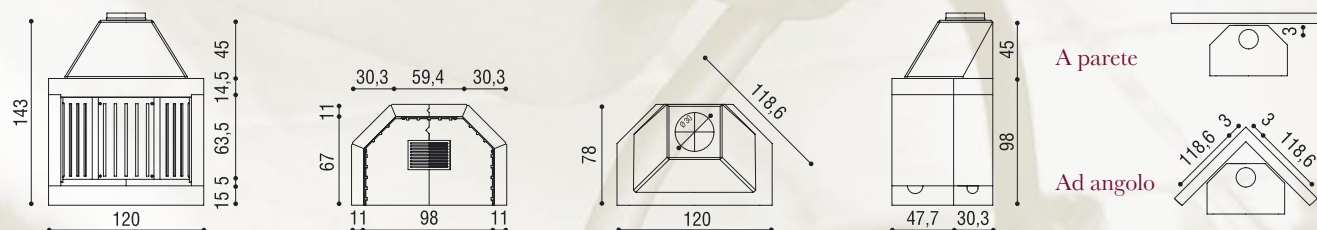

VZ GR 100 MP

Ghisa-Refrattario

Cappa, basamento e pareti realizzate in conglomerato cementizio con argilla espansa. Focolare realizzato con piano fuoco in refrattario ad alto tenore di allumina e pareti in ghisa. Dotato di registro fumi con catena e cassetto porta cenere con griglia in ghisa. Si può posizionare ad angolo o a parete ed è adatto per la cottura dei cibi.

Caminetto ad angolo ed a parete

 **Linea VZ**

Caminetto ad angolo ed a parete

VZ GR 100 MP

Ghisa-Refrattario

Dati tecnici VZ GR 100 MP
Ghisa-Refrattario:

- > Volume ambiente: m³ 65/70
- > Presa d'aria esterna: cm Ø 20
- > Peso: kg 630
- > Registro fumi: cm Ø 30

Dati canna fumaria:

sezione utile cm	altezza cm
Ø 25	oltre 600
Ø 30	da 300 a 600

Dimensioni:

* Per le modalità di montaggio ed uso vedi le istruzioni allegate ad ogni prodotto.