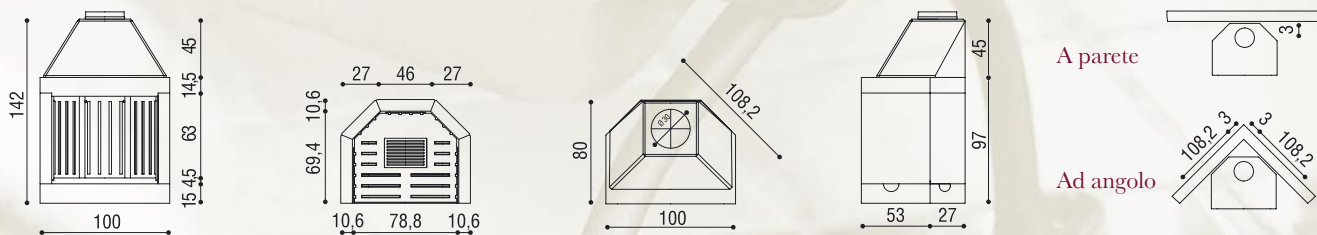

VZ G 80 MP

Ghisa

Cappa, basamento e pareti realizzate in conglomerato cementizio con argilla espansa.

Focolare interamente in ghisa. Dotato di registro fumi con catena e cassetto porta cenere con griglia in ghisa. Si può posizionare ad angolo o a parete.

Caminetto ad angolo ed a parete

 **Linea VZ**

Caminetto ad angolo ed a parete

VZ G 80 MP

Ghisa

Dati tecnici VZ G 80 MP Ghisa:

- > Volume ambiente: m³ 55/60
- > Presa d'aria esterna: cm Ø 20
- > Peso: kg 563
- > Registro fumi: cm Ø 30

Dati canna fumaria:

sezione utile cm	altezza cm
Ø 25	oltre 600
Ø 30	da 300 a 600

Dimensioni:

* Per le modalità di montaggio ed uso vedi le istruzioni allegate ad ogni prodotto.