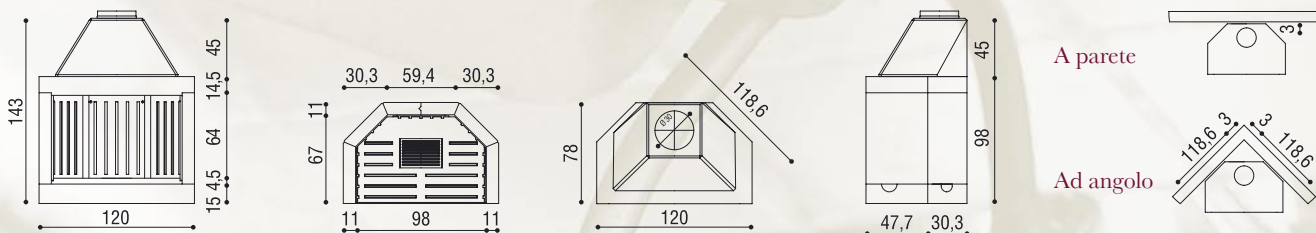

VZ G 100 MP

Ghisa

Cappa, basamento e pareti realizzate in conglomerato cementizio con argilla espansa. Focolare realizzato interamente in ghisa. Dotato di registro fumi con catena e cassetto porta cenere con griglia in ghisa. Si può posizionare ad angolo o a parete.

Caminetto ad angolo ed a parete

 **Linea VZ**

Caminetto ad angolo ed a parete

VZ G 100 MP

Ghisa

Dati tecnici VZ G 100 MP Ghisa:

- > Volume ambiente: m³ 65/70
- > Presa d'aria esterna: cm Ø 20
- > Peso: kg 630
- > Registro fumi: cm Ø 30

Dati canna fumaria:

sezione utile cm	altezza cm
Ø 25	oltre 600
Ø 30	da 300 a 600

Dimensioni:

* Per le modalità di montaggio ed uso vedi le istruzioni allegate ad ogni prodotto.