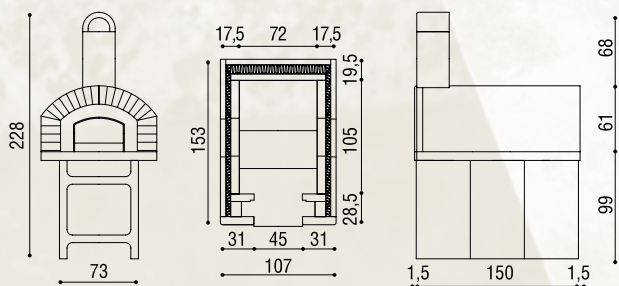

Dimensioni:

* Il forno viene fornito non assemblato, non dipinto e senza accessori con le istruzioni per il montaggio allegate ad ogni prodotto.

Linea VZ