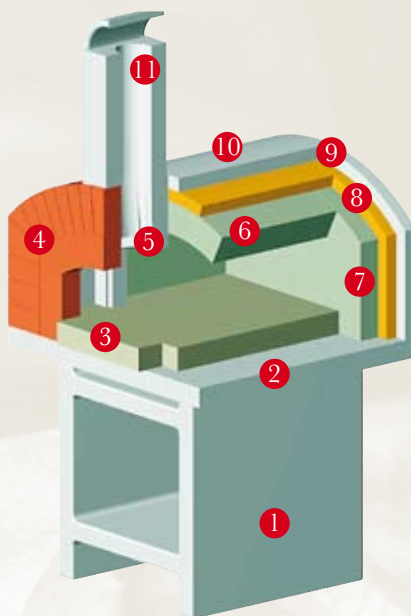

Dotato di isolamento termico in lana di roccia, arco bocca in argilla espansa colorata finto mattoni e porta in acciaio con termometro.

Forni a legna ad uso famiglia

 **Linea VZ**

Forni a legna ad uso famiglia

VZ F2001

da giardino

Dati tecnici VZ F2001:

- > Peso: **1060 Kg**
- > Piano cottura: cm 70x105
- > H interna: cm 35
- > Dimensione bocca: cm 45

- > Capacità di cottura: fino a 4 pizze da Ø 30 cm

Elementi di composizione:

- 1 | Alzata di supporto in argilla
- 2 | Piastre in argilla
- 3 | Basi in refrattario
- 4 | Arco bocca
- 5 | Bocchello di raccordo
- 6 | Cupole in refrattario
- 7 | Fondo in refrattario
- 8 | Lana di roccia
- 9 | Fondo in argilla
- 10 | Cupole in argilla
- 11 | Canna fumaria con comignolo
- 12 | Porta
- 13 | Termometro

Dimensioni:

* Il forno viene fornito non assemblato, non dipinto e senza accessori con le istruzioni per il montaggio allegate ad ogni prodotto.

 **Linea VZ**