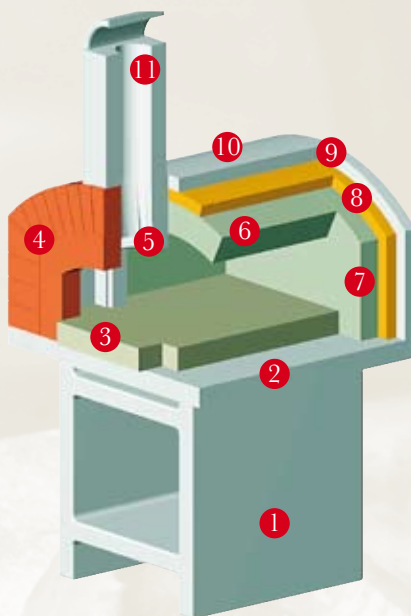

Dotato di isolamento termico in lana di roccia, arco bocca in argilla espansa colorata finto mattoni e porta in acciaio con termometro.

Forni a legna ad uso famiglia

 **Linea VZ**

Forni a legna ad uso famiglia

VZ F2000

da giardino

Dati tecnici VZ F2000:

- > Peso: **950 Kg**
- > Piano cottura: **cm 70x70**
- > H interna: **cm 35**
- > Dimensione bocca: **cm 45**

- > Capacità di cottura: **fino a 3 pizze da Ø 30 cm**

Elementi di composizione:

- 1 | Alzata di supporto in argilla
- 2 | Piastre in argilla
- 3 | Basi in refrattario
- 4 | Arco bocca
- 5 | Bocchello di raccordo
- 6 | Cupole in refrattario
- 7 | Fondo in refrattario
- 8 | Lana di roccia
- 9 | Fondo in argilla
- 10 | Cupole in argilla
- 11 | Canna fumaria con comignolo
- 12 | Porta
- 13 | Termometro

Dimensioni:

* Il forno viene fornito non assemblato, non dipinto e senza accessori con le istruzioni per il montaggio allegate ad ogni prodotto.

 **Linea VZ**