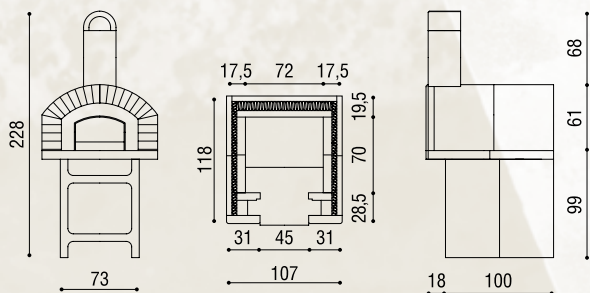

VZ F2000

da giardino

Dati tecnici VZ F2000:

- > Peso: **950 Kg**
- > Piano cottura: **cm 70x70**
- > H interna: **cm 35**
- > Dimensione bocca: **cm 45**

- > Capacità di cottura: **fino a 3 pizze da Ø 30 cm**

Elementi di composizione:

- 1 | Alzata di supporto in argilla
- 2 | Piastre in argilla
- 3 | Basi in refrattario
- 4 | Arco bocca
- 5 | Bocchello di raccordo
- 6 | Cupole in refrattario
- 7 | Fondo in refrattario
- 8 | Lana di roccia
- 9 | Fondo in argilla
- 10 | Cupole in argilla
- 11 | Canna fumaria con comignolo
- 12 | Porta
- 13 | Termometro

Dimensioni:

* Il forno viene fornito non assemblato, non dipinto e senza accessori con le istruzioni per il montaggio allegate ad ogni prodotto.

 **Linea VZ**