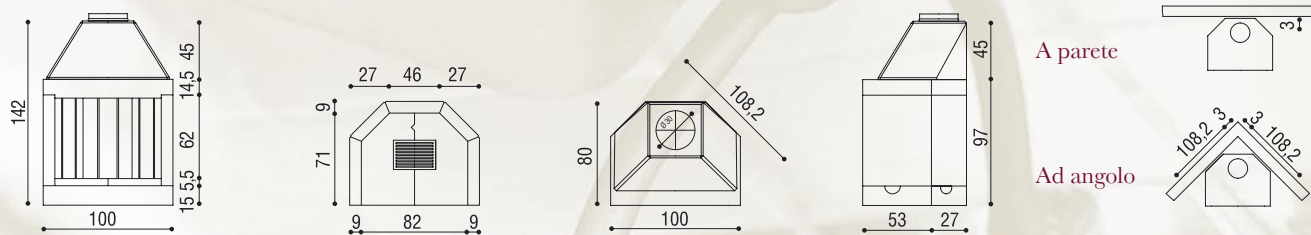

VZ 80 MP

Refrattario

Cappa e basamento realizzate in conglomerato cementizio con argilla espansa. Focolare in refrattario ad alto tenore di allumina. Dotato di registro fumi con catena e cassetto porta cenere con griglia in ghisa. Si può posizionare ad angolo o a parete ed è adatto per la cottura dei cibi. A richiesta è disponibile il kit di ventilazione forzata "Sistema VZ RC" (vedi scheda).

Caminetto ad angolo ed a parete

 **Linea VZ**

Caminetto ad angolo ed a parete

VZ 80 MP

Refrattario

Dati tecnici VZ 80 MP Refrattario:

- > Volume ambiente: m³ 55/60
- > Presa d'aria esterna: cm Ø 20
- > Peso: kg 500
- > Registro fumi: cm Ø 30

Dati canna fumaria:

sezione utile cm	altezza cm
Ø 25	oltre 600
Ø 30	da 300 a 600

Optional:
"Sistema VZ RC" (vedi scheda)

Dimensioni:

* Per le modalità di montaggio ed uso vedi le istruzioni allegate ad ogni prodotto.