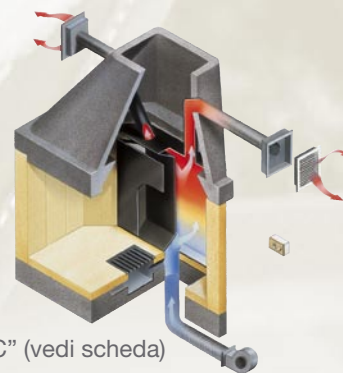

VZ 80 MP

Refrattario

Cappa e basamento realizzate in conglomerato cementizio con argilla espansa. Focolare in refrattario ad alto tenore di allumina. Dotato di registro fumi con catena e cassetto porta cenere con griglia in ghisa. Si può posizionare ad angolo o a parete ed è adatto per la cottura dei cibi. A richiesta è disponibile il kit di ventilazione forzata "Sistema VZ RC" (vedi scheda).

Caminetto ad angolo ed a parete

 **Linea VZ**

Caminetto ad angolo ed a parete

VZ 80 MP

Refrattario

Dati tecnici VZ 80 MP Refrattario:

- > Volume ambiente: m³ 55/60
- > Presa d'aria esterna: cm Ø 20
- > Peso: kg 500
- > Registro fumi: cm Ø 30

Dati canna fumaria:

sezione utile cm	altezza cm
Ø 25	oltre 600
Ø 30	da 300 a 600

Optional:
"Sistema VZ RC" (vedi scheda)

Dimensioni:

* Per le modalità di montaggio ed uso vedi le istruzioni allegate ad ogni prodotto.