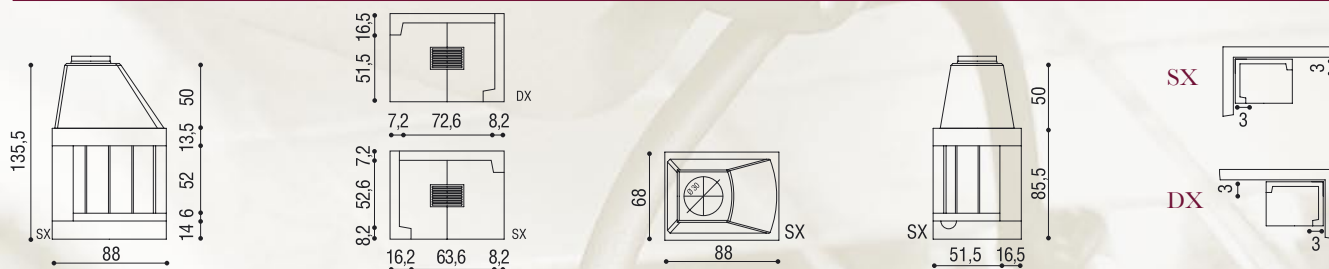

- > Volume ambiente: m³ 50
- > Presa d'aria esterna: cm Ø 20
- > Peso: kg 350
- > Registro fumi: cm Ø 30

Dati canna fumaria:

sezione utile cm	altezza cm
Ø 25	oltre 600
Ø 30	da 300 a 600

Optional:
"Sistema VZ RC" (vedi scheda)

Dimensioni:

* Per le modalità di montaggio ed uso vedi le istruzioni allegate ad ogni prodotto.