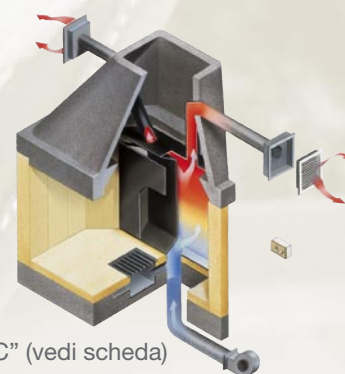

VZ 80 KD-KS

Refrattario

Cappa e basamento realizzati in conglomerato cementizio con argilla espansa. Focolare realizzato in refrattario ad alto tenore di allumina. Dotato di registro fumi con catena e cassetto porta cenere con griglia in ghisa. È adatto per la cottura dei cibi. A richiesta è disponibile il kit di ventilazione forzata "Sistema VZ RC" (vedi scheda).

Caminetto ad angolo

 **Linea VZ**

Caminetto ad angolo

VZ 80 KD-KS

Refrattario

80KD

80KS

Dati tecnici VZ 80 KD-KS Refrattario:

- > Volume ambiente: m³ 50
- > Presa d'aria esterna: cm Ø 20
- > Peso: kg 350
- > Registro fumi: cm Ø 30

Dati canna fumaria:

sezione utile cm	altezza cm
Ø 25	oltre 600
Ø 30	da 300 a 600

Optional:
"Sistema VZ RC" (vedi scheda)