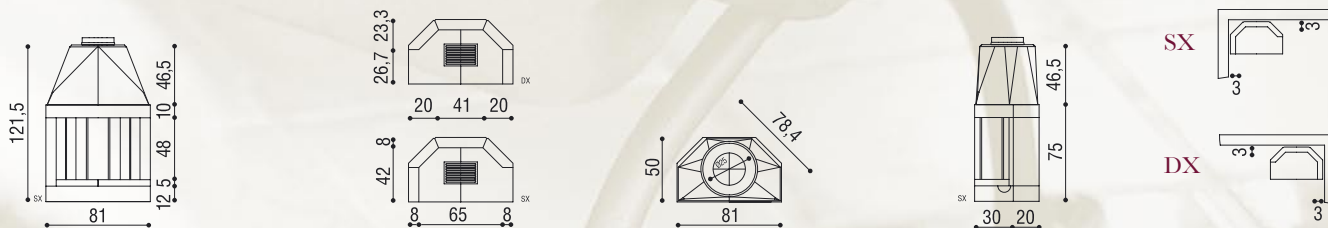

# VZ 65 MD-MS

*Refrattario*

Cappa e basamento realizzati in conglomerato cementizio con argilla espansa. Focolare realizzato in refrattario ad alto tenore di allumina. Dotato di registro fumi con catena e cassetto porta cenere con griglia in ghisa. Si può posizionare ad angolo o a parete.

## Refrattario

### Dati canna fumaria:

sezione utile cm	altezza cm
Ø 20	oltre 600
Ø 25	da 300 a 600

### Dimensioni:

\* Per le modalità di montaggio ed uso vedi le istruzioni allegate ad ogni prodotto.