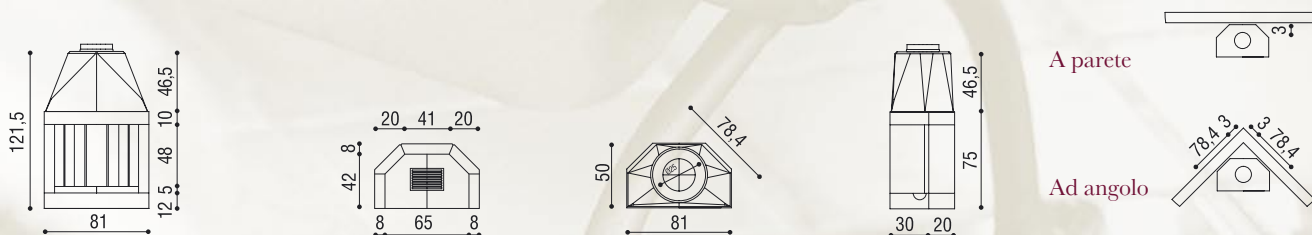

VZ 65 M

Refrattario

Cappa e basamento realizzati in conglomerato cementizio con argilla espansa. Focolare realizzato in refrattario ad alto tenore di allumina. Dotato di registro fumi con catena e cassetto porta cenere con griglia in ghisa. Si può posizionare ad angolo o a parete.

Caminetto ad angolo ed a parete

 **LineaVz**

Caminetto ad angolo ed a parete

VZ 65 M

Refrattario

Dati tecnici VZ 65 M Refrattario:

- > Volume ambiente: m³ 40
- > Presa d'aria esterna: cm Ø 15
- > Peso: kg 265
- > Registro fumi: cm Ø 25

Dati canna fumaria:

sezione utile cm	altezza cm
Ø 20	oltre 600
Ø 25	da 300 a 600

Dimensioni:

* Per le modalità di montaggio ed uso vedi le istruzioni allegate ad ogni prodotto.