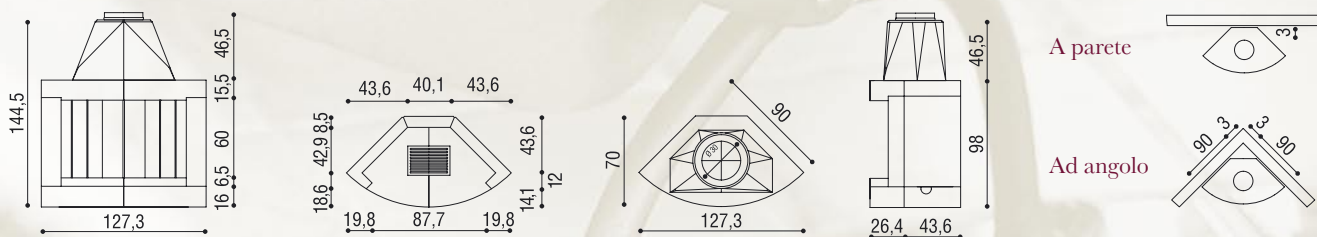

VZ 115A

Refrattario

Cappa e basamento realizzati in conglomerato cementizio con argilla espansa. Focolare realizzato in refrattario ad alto tenore di allumina. Dotato di registro fumi con catena e cassetto porta cenere con griglia in ghisa. Si può posizionare ad angolo o a parete.

Caminetto ad angolo ed a parete

 **LineaVz**

Caminetto ad angolo ed a parete

VZ 115 A

Refrattario

Dati tecnici VZ 115 A Refrattario:

- > Volume ambiente: m³ 55
- > Presa d'aria esterna: cm Ø 20
- > Peso: kg 450
- > Registro fumi: cm Ø 30

Dati canna fumaria:

sezione utile cm	altezza cm
Ø 25	oltre 600
Ø 30	da 300 a 600

Dimensioni:

* Per le modalità di montaggio ed uso vedi le istruzioni allegate ad ogni prodotto.