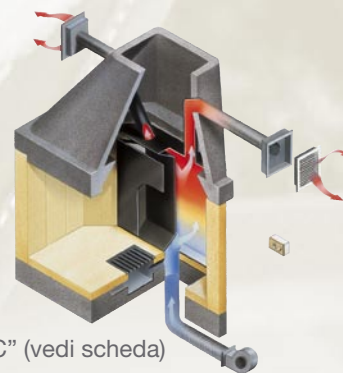

VZ 100 MP

Refrattario

Cappa e basamento realizzate in conglomerato cementizio con argilla espansa e focolare realizzato in refrattario ad alto tenore di allumina. Dotato di registro fumi con catena e cassetto porta cenere con griglia in ghisa. Si può posizionare ad angolo o a parete ed è adatto per la cottura dei cibi. A richiesta è disponibile il kit di ventilazione forzata "Sistema VZ RC" (vedi scheda).

Caminetto ad angolo ed a parete

 **Linea VZ**

Caminetto ad angolo ed a parete

VZ 100 MP

Refrattario

Dati tecnici VZ 100 MP Refrattario:

- > Volume ambiente: m³ 65/70
- > Presa d'aria esterna: cm Ø 20
- > Peso: kg 550
- > Registro fumi: cm Ø 30

Dati canna fumaria:

sezione utile cm	altezza cm
Ø 25	oltre 600
Ø 30	da 300 a 600

Optional:
"Sistema VZ RC" (vedi scheda)

Dimensioni:

* Per le modalità di montaggio ed uso vedi le istruzioni allegate ad ogni prodotto.