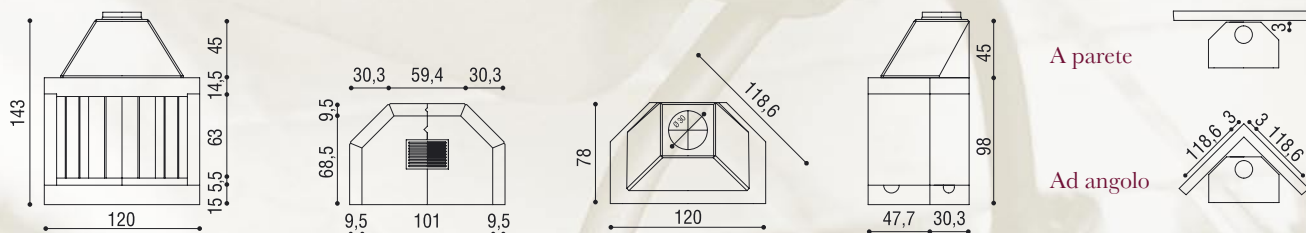

VZ 100 MP

Refrattario

Cappa e basamento realizzate in conglomerato cementizio con argilla espansa e focolare realizzato in refrattario ad alto tenore di allumina. Dotato di registro fumi con catena e cassetto porta cenere con griglia in ghisa. Si può posizionare ad angolo o a parete ed è adatto per la cottura dei cibi. A richiesta è disponibile il kit di ventilazione forzata "Sistema VZ RC" (vedi scheda).

Caminetto ad angolo ed a parete

 **Linea VZ**

Caminetto ad angolo ed a parete

VZ 100 MP

Refrattario

Dati tecnici VZ 100 MP Refrattario:

- > Volume ambiente: m³ 65/70
- > Presa d'aria esterna: cm Ø 20
- > Peso: kg 550
- > Registro fumi: cm Ø 30

Dati canna fumaria:

sezione utile cm	altezza cm
Ø 25	oltre 600
Ø 30	da 300 a 600

Optional:
"Sistema VZ RC" (vedi scheda)

Dimensioni:

* Per le modalità di montaggio ed uso vedi le istruzioni allegate ad ogni prodotto.